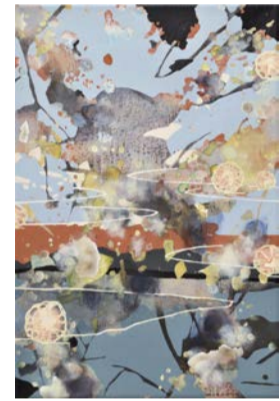

KEINE KUNST "ISTAUCHKEINE LÖSUNG"

Teil SECHS

GRUPPENAUSSTELLUNG

vom 09.09.2023 bis zum 29.09.2023

Malerei
Susanne Amatosero

Malerei
Chika Aruga

Papierschnitt | Unikatdruck
Thomas Kleine

Malerei
Paolo Moretto

Zeichnung | Installation
Susanne Mewing

Malerei
Katrin Stender

Vernissage am 09.09.2023 um 19.00 Uhr

Öffnungszeiten:
Mittwoch bis Samstag
von 16.00 - 19.00 Uhr oder
nach Vereinbarung per Mail
dbrueggemann@netrixx.de